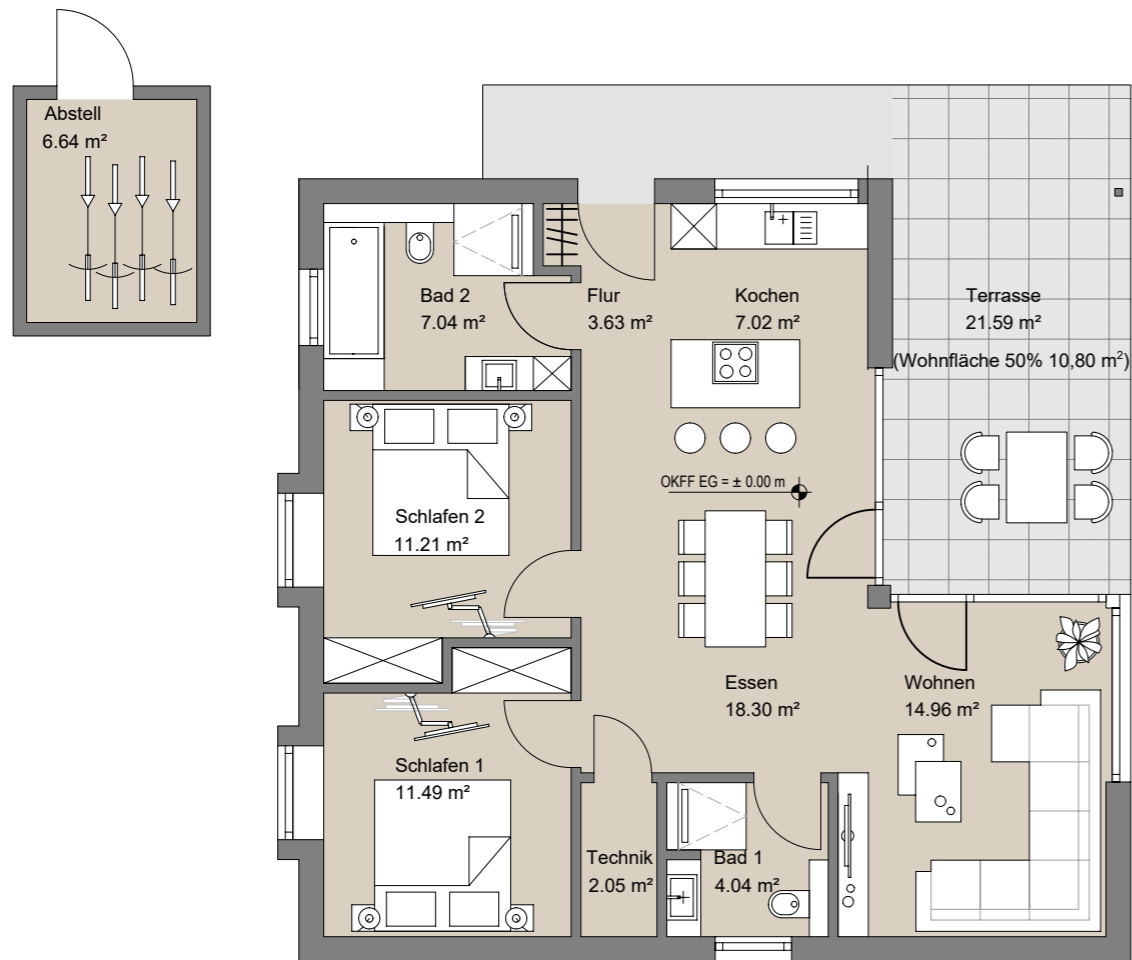

Haustyp 4 A

Erdgeschoss

Schlafen 1	11,49 m ²
Schlafen 2	11,21 m ²
Wohnen	14,96 m ²
Essen	18,30 m ²
Kochen	7,02 m ²
Bad 1	4,04 m ²
Bad 2	7,04 m ²
Flur	3,63 m ²
Gesamt	77,69 m²

Gesamt Wohnfläche	
Haustyp 4	77,69 m ²
Terrasse Erdgeschoss (50%)	10,80 m ²
Technik	0,00 m ²
Abstellraum (Außen)	0,00 m ²
Gesamt Wohnfläche	88,49 m²

Gesamt sonstige Flächen	
Technik	2,05 m ²
Abstellraum (Außen)	6,64 m ²
Gesamt sonstige Flächen	8,69 m²

EG

Haustyp 4 B

Erdgeschoss

Schlafen 1	11,49 m ²
Schlafen 2	11,21 m ²
Wohnen	14,96 m ²
Essen	18,30 m ²
Kochen	7,02 m ²
Bad 1	4,04 m ²
Bad 2	7,04 m ²
Flur	3,63 m ²
Gesamt	77,69 m²

Gesamt Wohnfläche	
Haustyp 4	77,69 m ²
Terrasse Erdgeschoss (50%)	10,80 m ²
Technik	0,00 m ²
Abstellraum (Außen)	0,00 m ²
Gesamt Wohnfläche	88,49 m²

Gesamt sonstige Flächen	
Technik	2,05 m ²
Abstellraum (Außen)	6,64 m ²
Gesamt sonstige Flächen	8,69 m²