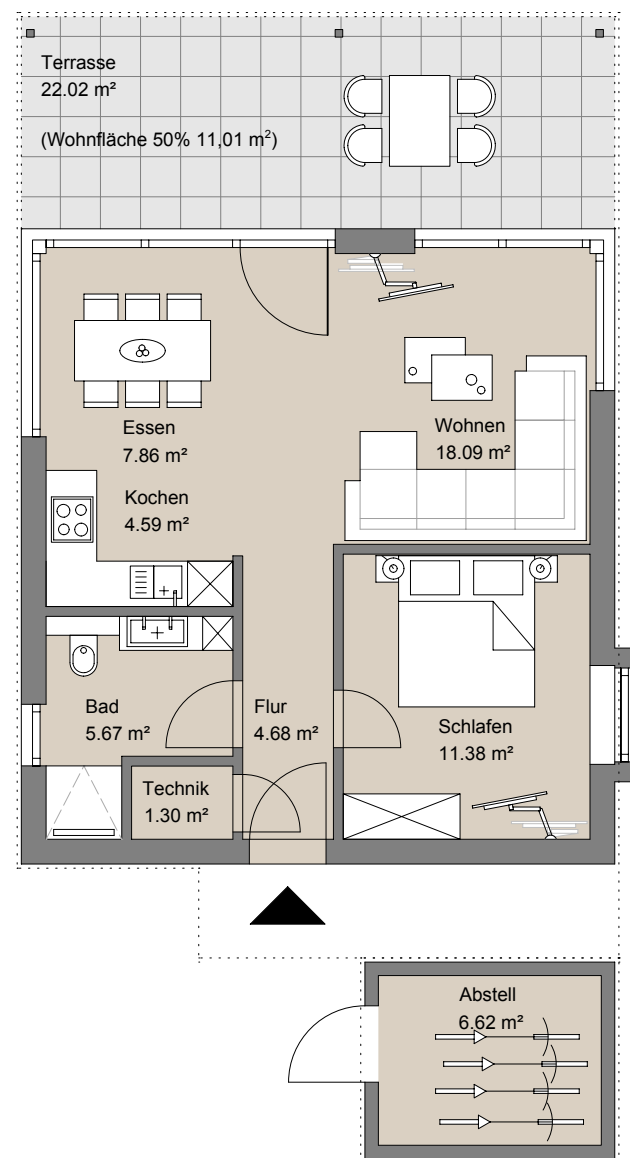

Haustyp 5 A

Erdgeschoss

Schlafen	11,38 m ²
Wohnen	18,09 m ²
Essen	7,86 m ²
Kochen	4,59 m ²
Bad	5,67 m ²
Flur	4,68 m ²
Gesamt	52,27 m²

Gesamt Wohnfläche	
Haustyp 5 A	52,27 m ²
Terrasse Erdgeschoss (50%)	11,01 m ²
Technik	0,00 m ²
Abstellraum (Außen)	0,00 m ²
Gesamt Wohnfläche	63,28 m²

Gesamt sonstige Flächen	
Technik	1,30 m ²
Abstellraum (Außen)	6,62 m ²
Gesamt sonstige Flächen	7,92 m²

Haustyp 5 B

Erdgeschoss

Schlafen	11,38 m ²
Wohnen	18,09 m ²
Essen	7,86 m ²
Kochen	4,59 m ²
Bad	5,67 m ²
Flur	4,68 m ²
	52,27 m²

Gesamt Wohnfläche	
Haustyp 5 B	52,27 m ²
Terrasse Erdgeschoss (50%)	11,01 m ²
Technik	0,00 m ²
Abstellraum (Außen)	0,00 m ²
Gesamt Wohnfläche	63,28 m²

Gesamt sonstige Flächen	
Technik	1,30 m ²
Abstellraum (Außen)	6,62 m ²
Gesamt sonstige Flächen	7,92 m²